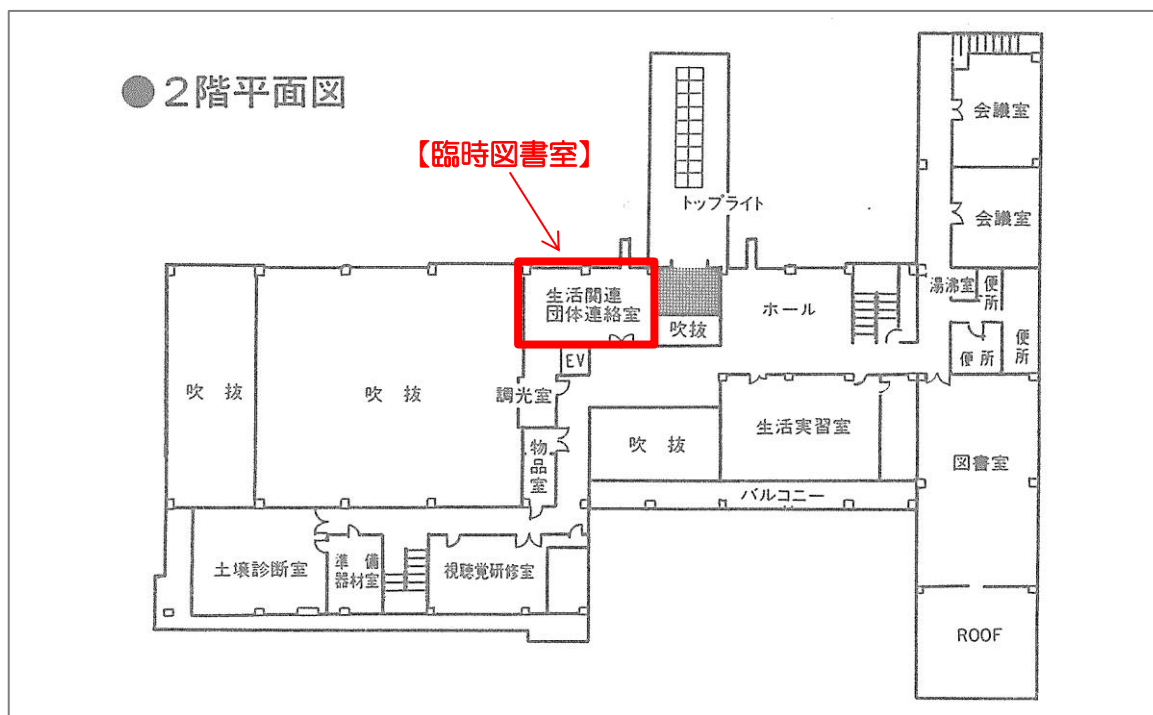

## 【臨時図書室】

**\* 開設日 : 平成 29 年 10 月 2 日（月）から**

**\* 場 所 : 町民センター 2 階 生産関連団体連絡室  
（エレベーター横）**

**\* 利用時間 : 午前 10 時～午後 5 時（火・木曜日は午後 8 時まで）**

- ❖ これまで2階図書室にありました一般書と児童書に加え、1階子ども図書室の絵本も臨時図書室に移転しますが、限られたスペースのため、図書は新刊本を中心に開架する予定です。また、机などの自習スペースはありません。
- ❖ 開架していない本の貸出しには時間がかかる場合がありますことをご了承ください。
- ❖ 9/19までに借りた本の返却は、返却ポストをご利用いただくか、10/2以降は臨時図書室のカウンターにお返しく下さい。
- ❖ 児童館あしょべーる内の図書室分室は、通常どおりご利用いただけます。ただし、9/20～10/1までの移転作業中は、本の取り寄せやリクエストの受付はできません。