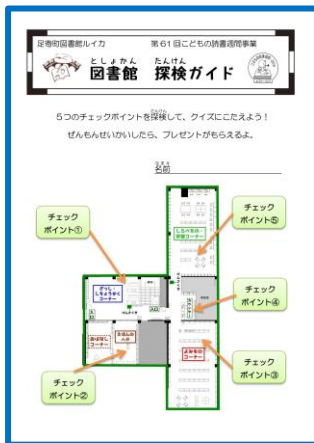

としょかん たんけん
図書館を探検して
こた
クイズに答えよう!

あしよろちょうとしょかん たんけん
足寄町図書館レイカを探検して、クイズにこたえよう!

2019年
4月23日(火) ~ 5月12日(日)

ないよう
内容

としょかんたんけん
「図書館探検ガイド」をつかって、
5つのチェックポイントを探検して、
クイズに答えよう!
ぜんもんせいかいすると、
「本のかしだしとくべっカード」がもらえるよ!

たんけん ひと
探検できる人

ようじ ちゅうがくせい
幼児～中学生まで
ようじ おやこ たんけん
(幼児は、親子で探検してね)
※きかん中一人1回のみ

「本のかしだし
とくべっカード」は、
本が13さつまで
かりることができる
スペシャルカードだよ!