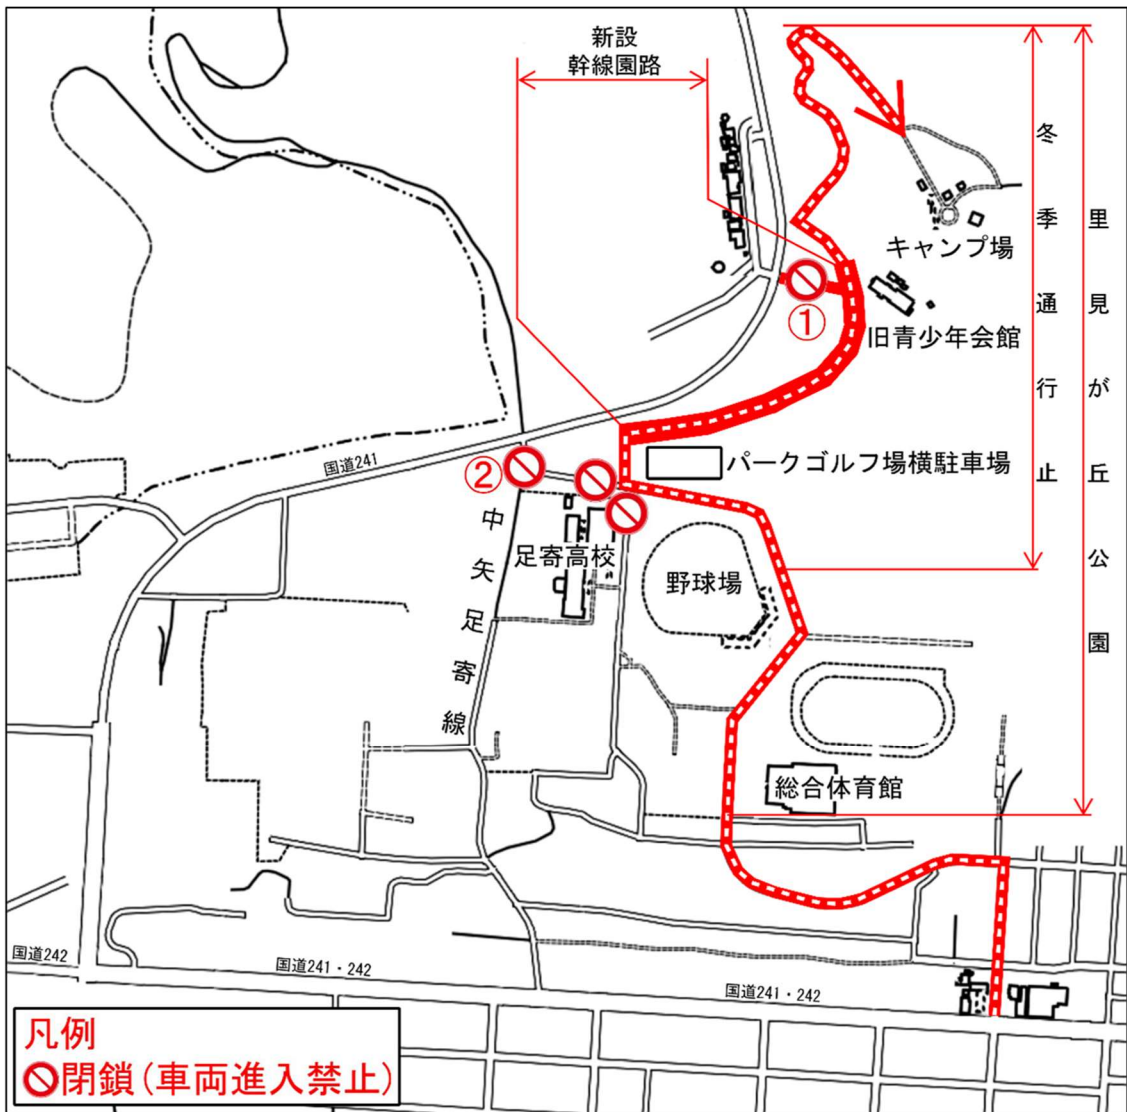

里見が丘公園キャンプ場の入口が変わります

里見が丘公園の幹線園路完成に伴い、4月24日（金）より、里見が丘公園キャンプ場への入口は総合体育館前を経由するルートへ変更し、国道（①）及び、中矢足寄線（②）側の入口は安全確保のため閉鎖します。

詳細 役場建設課管理・都市計画担当

電話 28-3865