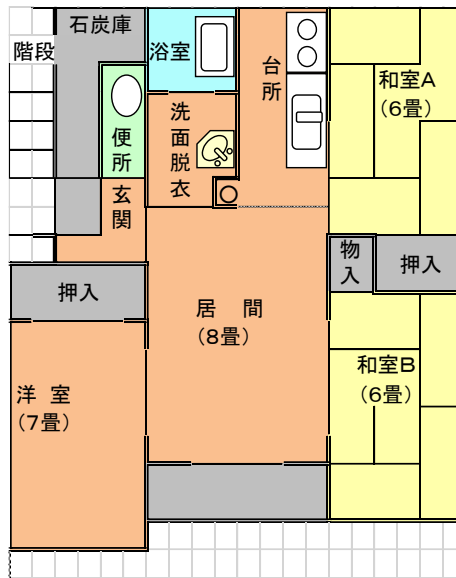

公営住宅【間取り図】

(1) 校南団地 11 号室 (1 階・3LDK)

(2) 校南団地 13 号室 (2 階・3LDK)

(3) 東団地 888 号室 (2 階・3LDK)

(4) 東団地 906 号室 (2 階・2LDK)

(6) 東団地 1028 号室 (2 階・2LDK)

(7) 栄団地 1321 号室 (2 階・2LDK)

公営住宅【間取り図】

(8) 栄団地 1411 号室 (1階・2LDK)

(9) 栄団地 1414 号室 (1階・1LDK)

(10) 下愛冠団地 9232 号室 (3階・2LDK)

(11) 下愛冠団地 9331 号室 (3階・3LDK)

(12) 下愛冠団地 9332 号室 (3階・3LDK)

(13) 下愛冠団地 9432 号室 (3階・2LDK)

公営住宅【間取り図】

(14) 下愛冠団地 9433 号室 (3階・2LDK)

(15) 下愛冠団地 9434 号室 (3階・3LDK)

(16) 下愛冠団地 9521 号室 (2階・3LDK)

(17) 下愛冠団地 9534 号室 (3階・3LDK)

(18) はるにれ団地 102 号室 (平屋・2LDK)

(19) はるにれ団地 103 号室 (平屋・1LDK)

公営住宅【間取り図】

(20) はるにれ団地 904 号室 (平屋・1LDK)

(21) 芽登団地 1204 号室 (平屋・3LDK)

(22) 大誉地団地 912 号室 (平屋・3LDK)

(23) 大誉地団地 913 号室 (平屋・3LDK)