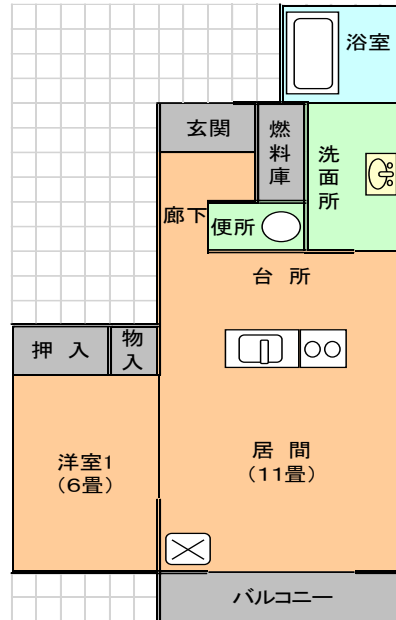

公営住宅【間取り図】

(1) 校南団地 11 号室 (1 階・3LDK)

(2) 校南団地 13 号室 (2 階・3LDK)

(3) 東団地 888 号室 (2 階・3LDK)

(4) 東団地 906 号室 (2 階・2LDK)

(6) 東団地 1028 号室 (2 階・2LDK)

(7) 栄団地 1321 号室 (2 階・2LDK)

公営住宅【間取り図】

(8) 栄団地 1411 号室 (1階・2LDK)

(9) 栄団地 1414 号室 (1階・1LDK)

(10) 下愛冠団地 9232 号室 (3階・2LDK)

(11) 下愛冠団地 9331 号室 (3階・3LDK)

(12) 下愛冠団地 9332 号室 (3階・3LDK)

(13) 下愛冠団地 9432 号室 (3階・2LDK)

公営住宅【間取り図】

(14) 下愛冠団地 9433 号室 (3階・2LDK)

(15) 下愛冠団地 9434 号室 (3階・3LDK)

(16) 下愛冠団地 9521 号室 (2階・3LDK)

(17) 下愛冠団地 9534 号室 (3階・3LDK)

(18) はるにれ団地 102 号室 (平屋・2LDK)

(19) はるにれ団地 103 号室 (平屋・1LDK)

公営住宅【間取り図】

(20) はるにれ団地 904 号室 (平屋・1LDK)

(21) 芽登団地 1204 号室 (平屋・3LDK)