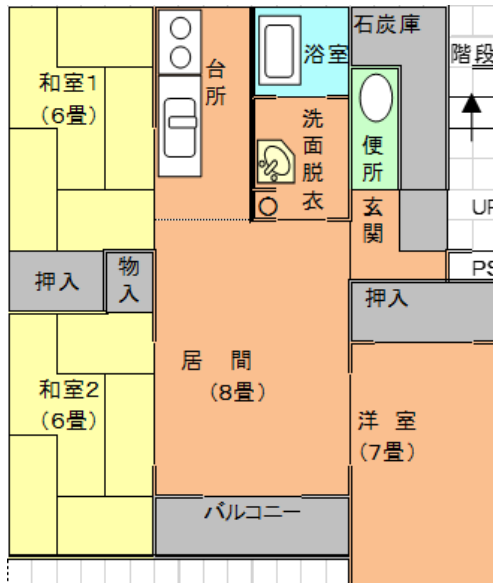

公営住宅【間取り図】

(1) 校南団地 11 号室 (1 階・3LDK)

(2) 校南団地 13 号室 (2 階・3LDK)

(3) 東団地 888 号室 (2 階・3LDK)

(4) 東団地 906 号室 (2 階・2LDK)

(6) 東団地 1028 号室 (2 階・2LDK)

(7) 栄団地 1321 号室 (2 階・2LDK)

公営住宅【間取り図】

(8) 栄団地 1411 号室 (1階・2LDK)

(9) 栄団地 1414 号室 (1階・1LDK)

(10) 下愛冠団地 9232 号室 (3階・2LDK)

(11) 下愛冠団地 9331 号室 (3階・3LDK)

(12) 下愛冠団地 9332 号室 (3階・3LDK)

(13) 下愛冠団地 9432 号室 (3階・2LDK)

公営住宅【間取り図】

(14) 下愛冠団地 9433 号室 (3階・2LDK)

(15) 下愛冠団地 9434 号室 (3階・3LDK)

(16) 下愛冠団地 9521 号室 (2階・3LDK)

(17) 下愛冠団地 9534 号室 (3階・3LDK)

(18) はるにれ団地 102 号室 (平屋・2LDK)

(19) はるにれ団地 103 号室 (平屋・1LDK)

公営住宅【間取り図】

(20) はるにれ団地 904 号室 (平屋・1LDK)

(21) 芽登団地 1204 号室 (平屋・3LDK)