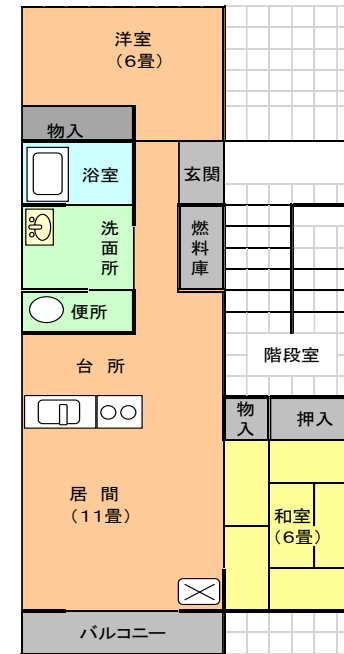

公営住宅【間取り図】

(1) 校南団地 11 号室 (1 階・3LDK)

(2) 校南団地 13 号室 (2 階・3LDK)

(3) 東団地 888 号室 (2 階・3LDK)

(4) 東団地 906 号室 (2 階・2LDK)

(6) 東団地 1028 号室 (2 階・2LDK)

(7) 栄団地 1321 号室 (2 階・2LDK)

公営住宅【間取り図】

(8) 栄団地 1411 号室 (1階・2LDK)

(9) 栄団地 1414 号室 (1階・1LDK)

(10) 下愛冠団地 9232 号室 (3階・2LDK)

(11) 下愛冠団地 9331 号室 (3階・3LDK)

(12) 下愛冠団地 9332 号室 (3階・3LDK)

(13) 下愛冠団地 9432 号室 (3階・2LDK)

公営住宅【間取り図】

(14) 下愛冠団地 9433 号室 (3階・2LDK)

(15) 下愛冠団地 9434 号室 (3階・3LDK)

(16) 下愛冠団地 9521 号室 (2階・3LDK)

(17) 下愛冠団地 9534 号室 (3階・3LDK)

(18) はるにれ団地 102 号室 (平屋・2LDK)

(19) はるにれ団地 103 号室 (平屋・1LDK)

公営住宅【間取り図】

(20) はるにれ団地 904 号室 (平屋・1LDK)

(21) 芽登団地 1204 号室 (平屋・3LDK)