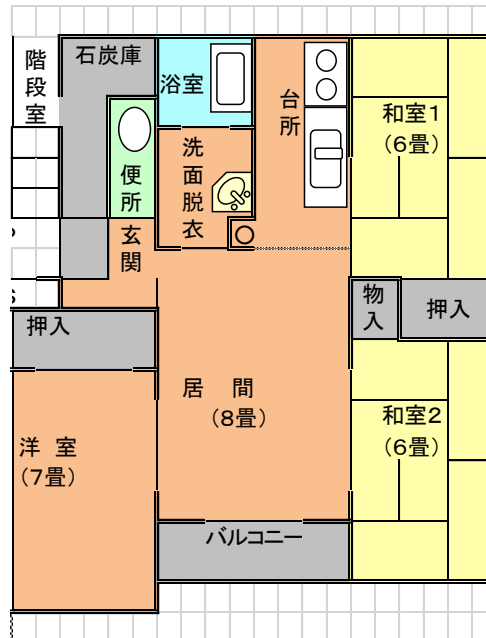

公営住宅【間取り図】

(1) 校南団地 11 号室 (1 階・3LDK)

(2) 校南団地 13 号室 (2 階・3LDK)

(3) 東団地 888 号室 (2 階・3LDK)

(4) 東団地 906 号室 (2 階・2LDK)

(6) 東団地 1028 号室 (2 階・2LDK)

(7) 栄団地 1321 号室 (2 階・2LDK)

公営住宅【間取り図】

(8) 栄団地 1411 号室 (1階・2LDK)

(9) 栄団地 1414 号室 (1階・1LDK)

(10) 下愛冠団地 9232 号室 (3階・2LDK)

(11) 下愛冠団地 9331 号室 (3階・3LDK)

(12) 下愛冠団地 9332 号室 (3階・3LDK)

(13) 下愛冠団地 9432 号室 (3階・2LDK)

公営住宅【間取り図】

(14) 下愛冠団地 9433 号室 (3階・2LDK)

(15) 下愛冠団地 9434 号室 (3階・3LDK)

(16) 下愛冠団地 9521 号室 (2階・3LDK)

(17) 下愛冠団地 9534 号室 (3階・3LDK)

(18) はるにれ団地 102 号室 (平屋・2LDK)

(19) はるにれ団地 103 号室 (平屋・1LDK)

公営住宅【間取り図】

(20) はるにれ団地 904 号室 (平屋・1LDK)

(21) 芽登団地 1204 号室 (平屋・3LDK)

(22) 大誉地団地 912 号室 (平屋・3LDK)

(23) 大誉地団地 913 号室 (平屋・3LDK)