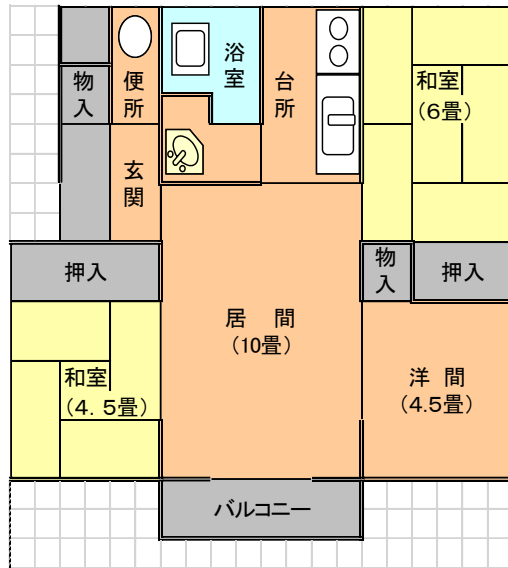

公営住宅【間取り図】

(1) 校南団地 11 号室 (1 階・3LDK)

(2) 校南団地 13 号室 (2 階・3LDK)

(3) 東団地 888 号室 (2 階・3LDK)

(4) 東団地 906 号室 (2 階・2LDK)

(6) 東団地 1028 号室 (2 階・2LDK)

(7) 栄団地 1321 号室 (2 階・2LDK)

公営住宅【間取り図】

(8) 栄団地 1411 号室 (1階・2LDK)

(9) 栄団地 1414 号室 (1階・1LDK)

(10) 下愛冠団地 9232 号室 (3階・2LDK)

(11) 下愛冠団地 9331 号室 (3階・3LDK)

(12) 下愛冠団地 9332 号室 (3階・3LDK)

(13) 下愛冠団地 9432 号室 (3階・2LDK)

公営住宅【間取り図】

(14) 下愛冠団地 9433 号室 (3階・2LDK)

(15) 下愛冠団地 9434 号室 (3階・3LDK)

(16) 下愛冠団地 9521 号室 (2階・3LDK)

(17) 下愛冠団地 9534 号室 (3階・3LDK)

(18) はるにれ団地 102 号室 (平屋・2LDK)

(19) はるにれ団地 103 号室 (平屋・1LDK)

公営住宅【間取り図】

(20) はるにれ団地 904 号室 (平屋・1LDK)

(21) 芽登団地 1204 号室 (平屋・3LDK)