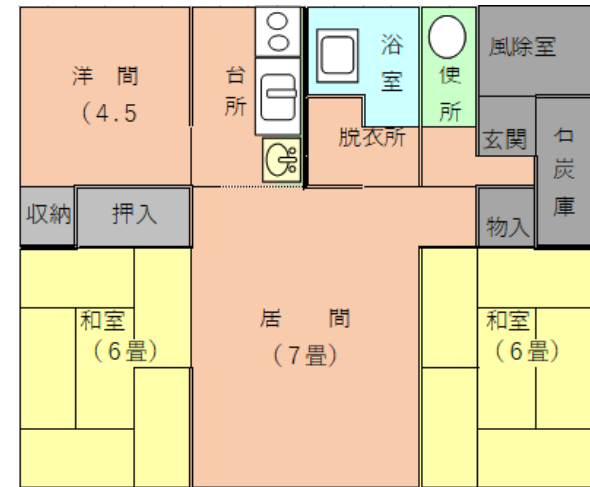

公営住宅【間取り図】

(1) 校南団地 11 号室 (1 階・3LDK)

(2) 校南団地 13 号室 (2 階・3LDK)

(3) 東団地 888 号室 (2 階・3LDK)

(4) 東団地 906 号室 (2 階・2LDK)

(6) 東団地 1028 号室 (2 階・2LDK)

(7) 栄団地 1321 号室 (2 階・2LDK)

公営住宅【間取り図】

(8) 栄団地 1411 号室 (1階・2LDK)

(9) 栄団地 1414 号室 (1階・1LDK)

(10) 下愛冠団地 9232 号室 (3階・2LDK)

(11) 下愛冠団地 9331 号室 (3階・3LDK)

(12) 下愛冠団地 9332 号室 (3階・3LDK)

(13) 下愛冠団地 9432 号室 (3階・2LDK)

公営住宅【間取り図】

(14) 下愛冠団地 9433 号室 (3階・2LDK)

(15) 下愛冠団地 9434 号室 (3階・3LDK)

(16) 下愛冠団地 9521 号室 (2階・3LDK)

(17) 下愛冠団地 9534 号室 (3階・3LDK)

(18) はるにれ団地 102 号室 (平屋・2LDK)

(19) はるにれ団地 103 号室 (平屋・1LDK)

公営住宅【間取り図】

(20) はるにれ団地 904 号室 (平屋・1LDK)

(21) 芽登団地 1204 号室 (平屋・3LDK)

(22) 大誉地団地 912 号室 (平屋・3LDK)

(23) 大誉地団地 913 号室 (平屋・3LDK)