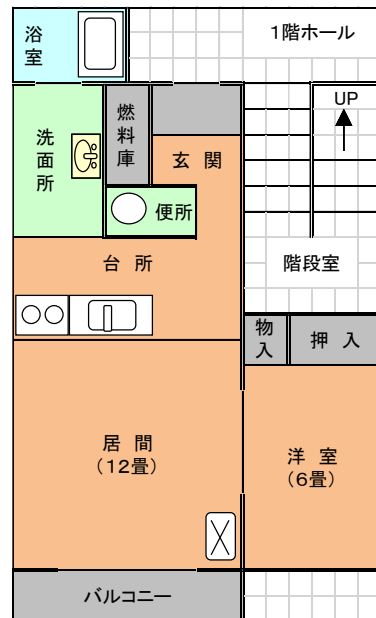

公営住宅【間取り図】

(1) 校南団地 11 号室 (1 階・3LDK)

(2) 校南団地 13 号室 (2 階・3LDK)

(3) 東団地 888 号室 (2 階・3LDK)

(4) 東団地 906 号室 (2 階・2LDK)

(6) 東団地 1028 号室 (2 階・2LDK)

(7) 栄団地 1321 号室 (2 階・2LDK)

公営住宅【間取り図】

(8) 栄団地 1411 号室 (1階・2LDK)

(9) 栄団地 1414 号室 (1階・1LDK)

(10) 下愛冠団地 9232 号室 (3階・2LDK)

(11) 下愛冠団地 9331 号室 (3階・3LDK)

(12) 下愛冠団地 9332 号室 (3階・3LDK)

(13) 下愛冠団地 9432 号室 (3階・2LDK)

公営住宅【間取り図】

(14) 下愛冠団地 9433 号室 (3階・2LDK)

(15) 下愛冠団地 9434 号室 (3階・3LDK)

(16) 下愛冠団地 9521 号室 (2階・3LDK)

(17) 下愛冠団地 9534 号室 (3階・3LDK)

(18) はるにれ団地 102 号室 (平屋・2LDK)

(19) はるにれ団地 103 号室 (平屋・1LDK)

公営住宅【間取り図】

(20) はるにれ団地 904 号室 (平屋・1LDK)

(21) 芽登団地 1204 号室 (平屋・3LDK)