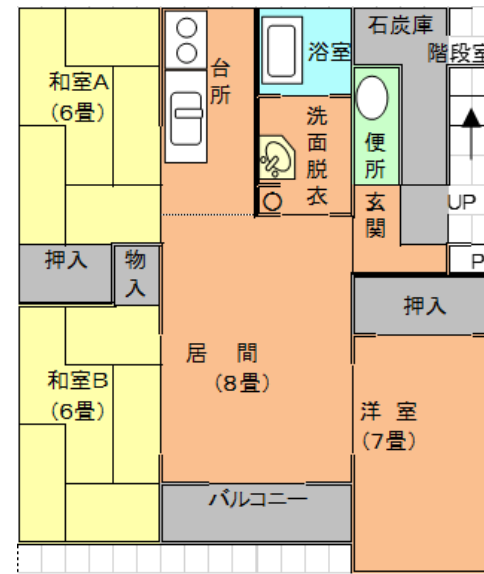

公営住宅【間取り図】

(1) 校南団地 11 号室 (1 階・3LDK)

(2) 校南団地 13 号室 (2 階・3LDK)

(3) 東団地 888 号室 (2 階・3LDK)

(4) 東団地 906 号室 (2 階・2LDK)

(6) 東団地 1028 号室 (2 階・2LDK)

(7) 栄団地 1321 号室 (2 階・2LDK)

公営住宅【間取り図】

(8) 栄団地 1411 号室 (1階・2LDK)

(9) 栄団地 1414 号室 (1階・1LDK)

(10) 下愛冠団地 9232 号室 (3階・2LDK)

(11) 下愛冠団地 9331 号室 (3階・3LDK)

(12) 下愛冠団地 9332 号室 (3階・3LDK)

(13) 下愛冠団地 9432 号室 (3階・2LDK)

公営住宅【間取り図】

(14) 下愛冠団地 9433 号室 (3階・2LDK)

(15) 下愛冠団地 9434 号室 (3階・3LDK)

(16) 下愛冠団地 9521 号室 (2階・3LDK)

(17) 下愛冠団地 9534 号室 (3階・3LDK)

(18) はるにれ団地 102 号室 (平屋・2LDK)

(19) はるにれ団地 103 号室 (平屋・1LDK)

公営住宅【間取り図】

(20) はるにれ団地 904 号室 (平屋・1LDK)

(21) 芽登団地 1204 号室 (平屋・3LDK)