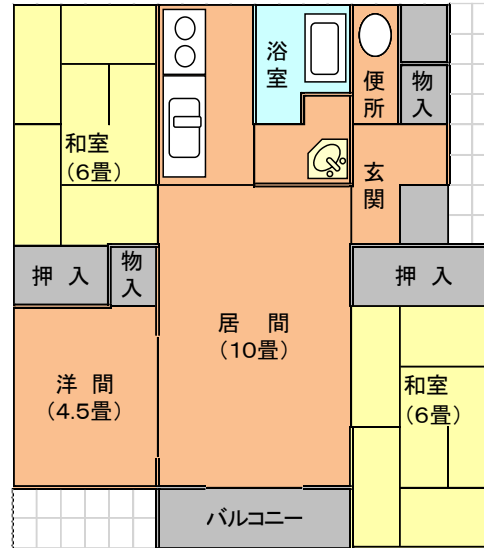

公営住宅【間取り図】

(1) 校南団地 11 号室 (1 階・3LDK)

(2) 校南団地 13 号室 (2 階・3LDK)

(3) 東団地 888 号室 (2 階・3LDK)

(4) 東団地 906 号室 (2 階・2LDK)

(6) 東団地 1028 号室 (2 階・2LDK)

(7) 栄団地 1321 号室 (2 階・2LDK)

公営住宅【間取り図】

(8) 栄団地 1411 号室 (1階・2LDK)

(9) 栄団地 1414 号室 (1階・1LDK)

(10) 下愛冠団地 9232 号室 (3階・2LDK)

(11) 下愛冠団地 9331 号室 (3階・3LDK)

(12) 下愛冠団地 9332 号室 (3階・3LDK)

(13) 下愛冠団地 9432 号室 (3階・2LDK)

公営住宅【間取り図】

(14) 下愛冠団地 9433 号室 (3階・2LDK)

(15) 下愛冠団地 9434 号室 (3階・3LDK)

(16) 下愛冠団地 9521 号室 (2階・3LDK)

(17) 下愛冠団地 9534 号室 (3階・3LDK)

(18) はるにれ団地 102 号室 (平屋・2LDK)

(19) はるにれ団地 103 号室 (平屋・1LDK)

公営住宅【間取り図】

(20) はるにれ団地 904 号室 (平屋・1LDK)

(21) 芽登団地 1204 号室 (平屋・3LDK)