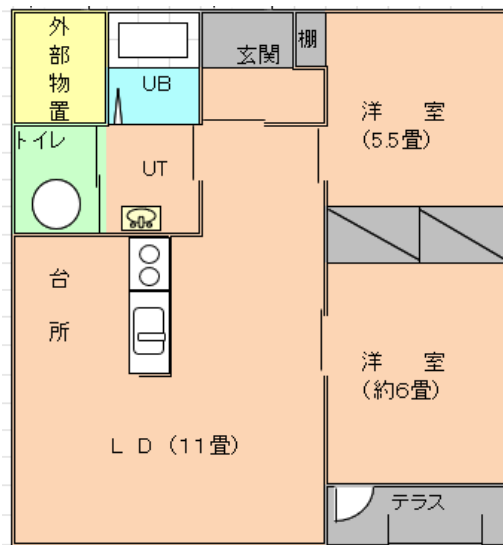

公営住宅【間取り図】

(1) 校南団地 11 号室 (1 階・3LDK)

(2) 校南団地 13 号室 (2 階・3LDK)

(3) 東団地 888 号室 (2 階・3LDK)

(4) 東団地 906 号室 (2 階・2LDK)

(6) 東団地 1028 号室 (2 階・2LDK)

(7) 栄団地 1321 号室 (2 階・2LDK)

公営住宅【間取り図】

(8) 栄団地 1411 号室 (1階・2LDK)

(9) 栄団地 1414 号室 (1階・1LDK)

(10) 下愛冠団地 9232 号室 (3階・2LDK)

(11) 下愛冠団地 9331 号室 (3階・3LDK)

(12) 下愛冠団地 9332 号室 (3階・3LDK)

(13) 下愛冠団地 9432 号室 (3階・2LDK)

公営住宅【間取り図】

(14) 下愛冠団地 9433 号室 (3階・2LDK)

(15) 下愛冠団地 9434 号室 (3階・3LDK)

(16) 下愛冠団地 9521 号室 (2階・3LDK)

(17) 下愛冠団地 9534 号室 (3階・3LDK)

(18) はるにれ団地 102 号室 (平屋・2LDK)

(19) はるにれ団地 103 号室 (平屋・1LDK)

公営住宅【間取り図】

(20) はるにれ団地 904 号室 (平屋・1LDK)

(21) 芽登団地 1204 号室 (平屋・3LDK)

(22) 大誉地団地 912 号室 (平屋・3LDK)

(23) 大誉地団地 913 号室 (平屋・3LDK)