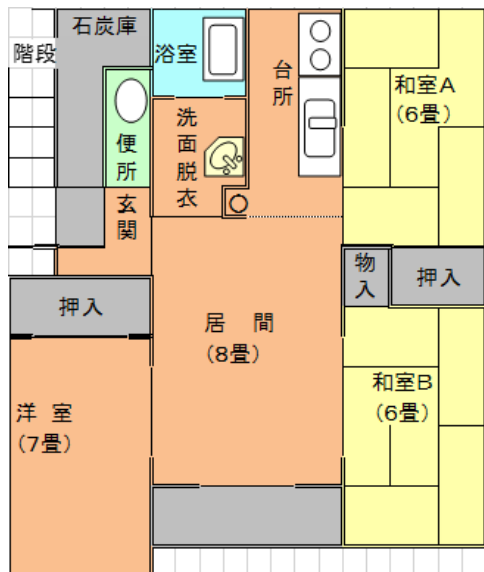

公営住宅【間取り図】

(1) 校南団地 11 号室 (1 階・3LDK)

(2) 校南団地 13 号室 (2 階・3LDK)

(3) 東団地 888 号室 (2 階・3LDK)

(4) 東団地 906 号室 (2 階・2LDK)

(6) 東団地 1028 号室 (2 階・2LDK)

(7) 栄団地 1321 号室 (2 階・2LDK)

公営住宅【間取り図】

(8) 栄団地 1411 号室 (1階・2LDK)

(9) 栄団地 1414 号室 (1階・1LDK)

(10) 下愛冠団地 9232 号室 (3階・2LDK)

(11) 下愛冠団地 9331 号室 (3階・3LDK)

(12) 下愛冠団地 9332 号室 (3階・3LDK)

(13) 下愛冠団地 9432 号室 (3階・2LDK)

公営住宅【間取り図】

(14) 下愛冠団地 9433 号室 (3階・2LDK)

(15) 下愛冠団地 9434 号室 (3階・3LDK)

(16) 下愛冠団地 9521 号室 (2階・3LDK)

(17) 下愛冠団地 9534 号室 (3階・3LDK)

(18) はるにれ団地 102 号室 (平屋・2LDK)

(19) はるにれ団地 103 号室 (平屋・1LDK)

公営住宅【間取り図】

(20) はるにれ団地 904 号室 (平屋・1LDK)

(21) 芽登団地 1204 号室 (平屋・3LDK)