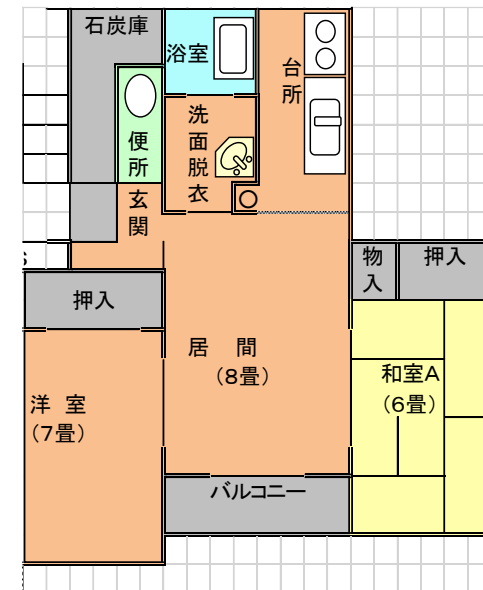

公営住宅【間取り図】

(1) 校南団地 11 号室 (1 階・3LDK)

(2) 校南団地 13 号室 (2 階・3LDK)

(3) 東団地 888 号室 (2 階・3LDK)

(4) 東団地 906 号室 (2 階・2LDK)

(6) 東団地 1028 号室 (2 階・2LDK)

(7) 栄団地 1321 号室 (2 階・2LDK)

公営住宅【間取り図】

(8) 栄団地 1411 号室 (1階・2LDK)

(9) 栄団地 1414 号室 (1階・1LDK)

(10) 下愛冠団地 9232 号室 (3階・2LDK)

(11) 下愛冠団地 9331 号室 (3階・3LDK)

(12) 下愛冠団地 9332 号室 (3階・3LDK)

(13) 下愛冠団地 9432 号室 (3階・2LDK)

公営住宅【間取り図】

(14) 下愛冠団地 9433 号室 (3階・2LDK)

(15) 下愛冠団地 9434 号室 (3階・3LDK)

(16) 下愛冠団地 9521 号室 (2階・3LDK)

(17) 下愛冠団地 9534 号室 (3階・3LDK)

(18) はるにれ団地 102 号室 (平屋・2LDK)

(19) はるにれ団地 103 号室 (平屋・1LDK)

公営住宅【間取り図】

(20) はるにれ団地 904 号室 (平屋・1LDK)

(21) 芽登団地 1204 号室 (平屋・3LDK)

(22) 大誉地団地 912 号室 (平屋・3LDK)

(23) 大誉地団地 913 号室 (平屋・3LDK)