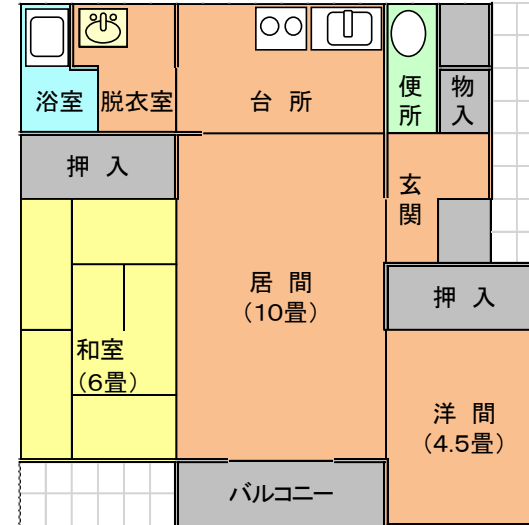

公営住宅【間取り図】

(1) 校南団地 11 号室 (1 階・3LDK)

(2) 校南団地 13 号室 (2 階・3LDK)

(3) 東団地 888 号室 (2 階・3LDK)

(4) 東団地 906 号室 (2 階・2LDK)

(6) 東団地 1028 号室 (2 階・2LDK)

(7) 栄団地 1321 号室 (2 階・2LDK)

公営住宅【間取り図】

(8) 栄団地 1411 号室 (1階・2LDK)

(9) 栄団地 1414 号室 (1階・1LDK)

(10) 下愛冠団地 9232 号室 (3階・2LDK)

(11) 下愛冠団地 9331 号室 (3階・3LDK)

(12) 下愛冠団地 9332 号室 (3階・3LDK)

(13) 下愛冠団地 9432 号室 (3階・2LDK)

公営住宅【間取り図】

(14) 下愛冠団地 9433 号室 (3階・2LDK)

(15) 下愛冠団地 9434 号室 (3階・3LDK)

(16) 下愛冠団地 9521 号室 (2階・3LDK)

(17) 下愛冠団地 9534 号室 (3階・3LDK)

(18) はるにれ団地 102 号室 (平屋・2LDK)

(19) はるにれ団地 103 号室 (平屋・1LDK)

公営住宅【間取り図】

(20) はるにれ団地 904 号室 (平屋・1LDK)

(21) 芽登団地 1204 号室 (平屋・3LDK)