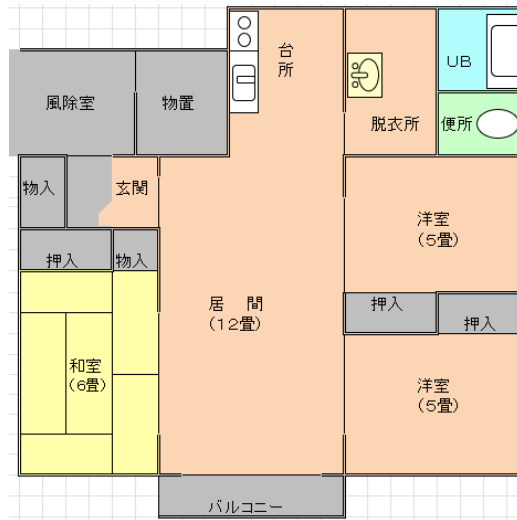

公営住宅【間取り図】

(1) 校南団地 11 号室 (1 階・3LDK)

(2) 校南団地 13 号室 (2 階・3LDK)

(3) 東団地 888 号室 (2 階・3LDK)

(4) 東団地 906 号室 (2 階・2LDK)

(6) 東団地 1028 号室 (2 階・2LDK)

(7) 栄団地 1321 号室 (2 階・2LDK)

公営住宅【間取り図】

(8) 栄団地 1411 号室 (1階・2LDK)

(9) 栄団地 1414 号室 (1階・1LDK)

(10) 下愛冠団地 9232 号室 (3階・2LDK)

(11) 下愛冠団地 9331 号室 (3階・3LDK)

(12) 下愛冠団地 9332 号室 (3階・3LDK)

(13) 下愛冠団地 9432 号室 (3階・2LDK)

公営住宅【間取り図】

(14) 下愛冠団地 9433 号室 (3階・2LDK)

(15) 下愛冠団地 9434 号室 (3階・3LDK)

(16) 下愛冠団地 9521 号室 (2階・3LDK)

(17) 下愛冠団地 9534 号室 (3階・3LDK)

(18) はるにれ団地 102 号室 (平屋・2LDK)

(19) はるにれ団地 103 号室 (平屋・1LDK)

公営住宅【間取り図】

(20) はるにれ団地 904 号室 (平屋・1LDK)

(21) 芽登団地 1204 号室 (平屋・3LDK)

(22) 大誉地団地 912 号室 (平屋・3LDK)

(23) 大誉地団地 913 号室 (平屋・3LDK)