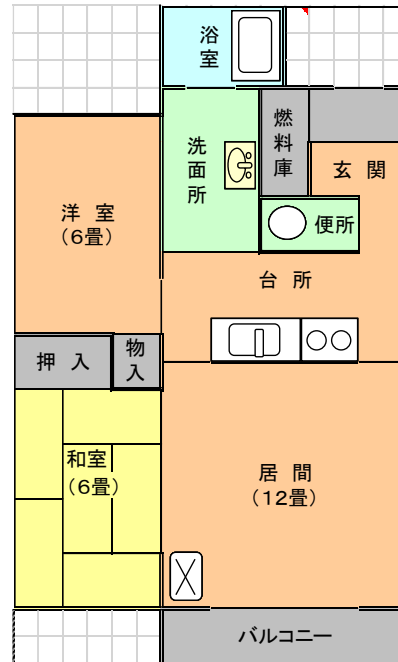

公営住宅【間取り図】

(1) 校南団地 11 号室 (1 階・3LDK)

(2) 校南団地 13 号室 (2 階・3LDK)

(3) 東団地 888 号室 (2 階・3LDK)

(4) 東団地 906 号室 (2 階・2LDK)

(6) 東団地 1028 号室 (2 階・2LDK)

(7) 栄団地 1321 号室 (2 階・2LDK)

公営住宅【間取り図】

(8) 栄団地 1411 号室 (1階・2LDK)

(9) 栄団地 1414 号室 (1階・1LDK)

(10) 下愛冠団地 9232 号室 (3階・2LDK)

(11) 下愛冠団地 9331 号室 (3階・3LDK)

(12) 下愛冠団地 9332 号室 (3階・3LDK)

(13) 下愛冠団地 9432 号室 (3階・2LDK)

公営住宅【間取り図】

(14) 下愛冠団地 9433 号室 (3階・2LDK)

(15) 下愛冠団地 9434 号室 (3階・3LDK)

(16) 下愛冠団地 9521 号室 (2階・3LDK)

(17) 下愛冠団地 9534 号室 (3階・3LDK)

(18) はるにれ団地 102 号室 (平屋・2LDK)

(19) はるにれ団地 103 号室 (平屋・1LDK)

公営住宅【間取り図】

(20) はるにれ団地 904 号室 (平屋・1LDK)

(21) 芽登団地 1204 号室 (平屋・3LDK)