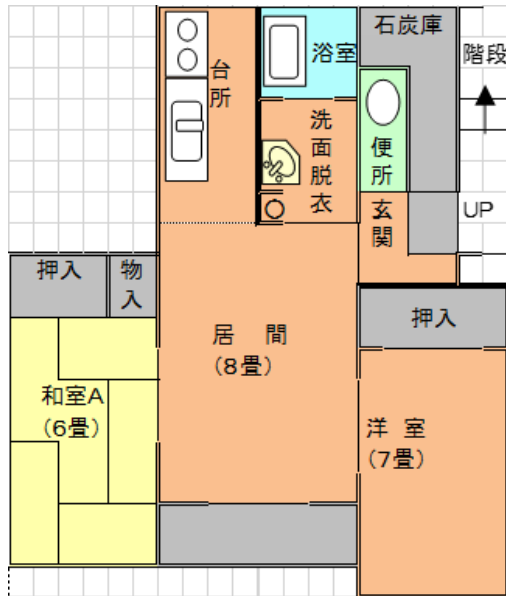

公営住宅【間取り図】

(1) 校南団地 11 号室 (1 階・3LDK)

(2) 校南団地 13 号室 (2 階・3LDK)

(3) 東団地 888 号室 (2 階・3LDK)

(4) 東団地 906 号室 (2 階・2LDK)

(6) 東団地 1028 号室 (2 階・2LDK)

(7) 栄団地 1321 号室 (2 階・2LDK)

公営住宅【間取り図】

(8) 栄団地 1411 号室 (1階・2LDK)

(9) 栄団地 1414 号室 (1階・1LDK)

(10) 下愛冠団地 9232 号室 (3階・2LDK)

(11) 下愛冠団地 9331 号室 (3階・3LDK)

(12) 下愛冠団地 9332 号室 (3階・3LDK)

(13) 下愛冠団地 9432 号室 (3階・2LDK)

公営住宅【間取り図】

(14) 下愛冠団地 9433 号室 (3階・2LDK)

(15) 下愛冠団地 9434 号室 (3階・3LDK)

(16) 下愛冠団地 9521 号室 (2階・3LDK)

(17) 下愛冠団地 9534 号室 (3階・3LDK)

(18) はるにれ団地 102 号室 (平屋・2LDK)

(19) はるにれ団地 103 号室 (平屋・1LDK)

公営住宅【間取り図】

(20) はるにれ団地 904 号室 (平屋・1LDK)

(21) 芽登団地 1204 号室 (平屋・3LDK)