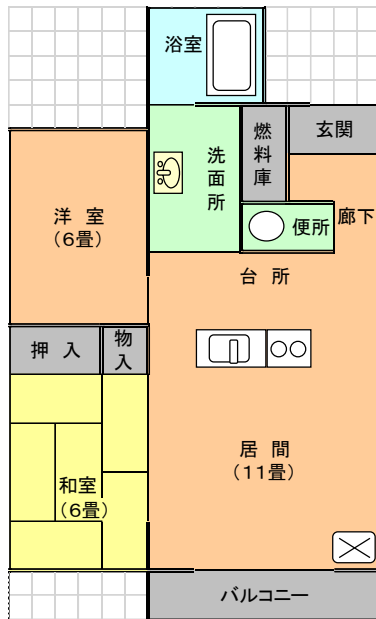

公営住宅【間取り図】

(1) 校南団地 11 号室 (1 階・3LDK)

(2) 校南団地 13 号室 (2 階・3LDK)

(3) 東団地 888 号室 (2 階・3LDK)

(4) 東団地 906 号室 (2 階・2LDK)

(6) 東団地 1028 号室 (2 階・2LDK)

(7) 栄団地 1321 号室 (2 階・2LDK)

公営住宅【間取り図】

(8) 栄団地 1411 号室 (1階・2LDK)

(9) 栄団地 1414 号室 (1階・1LDK)

(10) 下愛冠団地 9232 号室 (3階・2LDK)

(11) 下愛冠団地 9331 号室 (3階・3LDK)

(12) 下愛冠団地 9332 号室 (3階・3LDK)

(13) 下愛冠団地 9432 号室 (3階・2LDK)

公営住宅【間取り図】

(14) 下愛冠団地 9433 号室 (3階・2LDK)

(15) 下愛冠団地 9434 号室 (3階・3LDK)

(16) 下愛冠団地 9521 号室 (2階・3LDK)

(17) 下愛冠団地 9534 号室 (3階・3LDK)

(18) はるにれ団地 102 号室 (平屋・2LDK)

(19) はるにれ団地 103 号室 (平屋・1LDK)

公営住宅【間取り図】

(20) はるにれ団地 904 号室 (平屋・1LDK)

(21) 芽登団地 1204 号室 (平屋・3LDK)