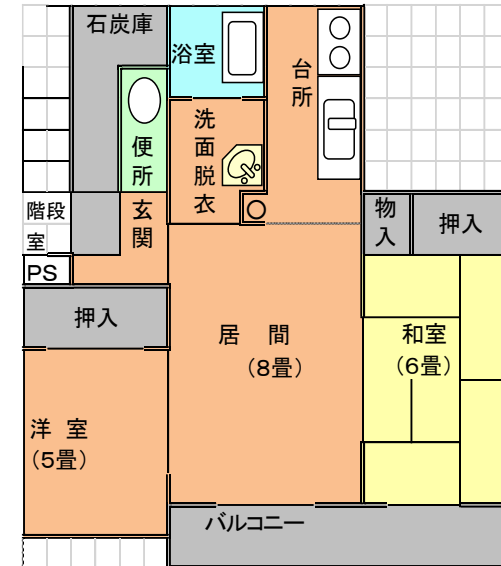

公営住宅【間取り図】

(1) 校南団地 11 号室 (1 階・3LDK)

(2) 校南団地 13 号室 (2 階・3LDK)

(3) 東団地 888 号室 (2 階・3LDK)

(4) 東団地 906 号室 (2 階・2LDK)

(6) 東団地 1028 号室 (2 階・2LDK)

(7) 栄団地 1321 号室 (2 階・2LDK)

公営住宅【間取り図】

(8) 栄団地 1411 号室 (1階・2LDK)

(9) 栄団地 1414 号室 (1階・1LDK)

(10) 下愛冠団地 9232 号室 (3階・2LDK)

(11) 下愛冠団地 9331 号室 (3階・3LDK)

(12) 下愛冠団地 9332 号室 (3階・3LDK)

(13) 下愛冠団地 9432 号室 (3階・2LDK)

公営住宅【間取り図】

(14) 下愛冠団地 9433 号室 (3階・2LDK)

(15) 下愛冠団地 9434 号室 (3階・3LDK)

(16) 下愛冠団地 9521 号室 (2階・3LDK)

(17) 下愛冠団地 9534 号室 (3階・3LDK)

(18) はるにれ団地 102 号室 (平屋・2LDK)

(19) はるにれ団地 103 号室 (平屋・1LDK)

公営住宅【間取り図】

(20) はるにれ団地 904 号室 (平屋・1LDK)

(21) 芽登団地 1204 号室 (平屋・3LDK)