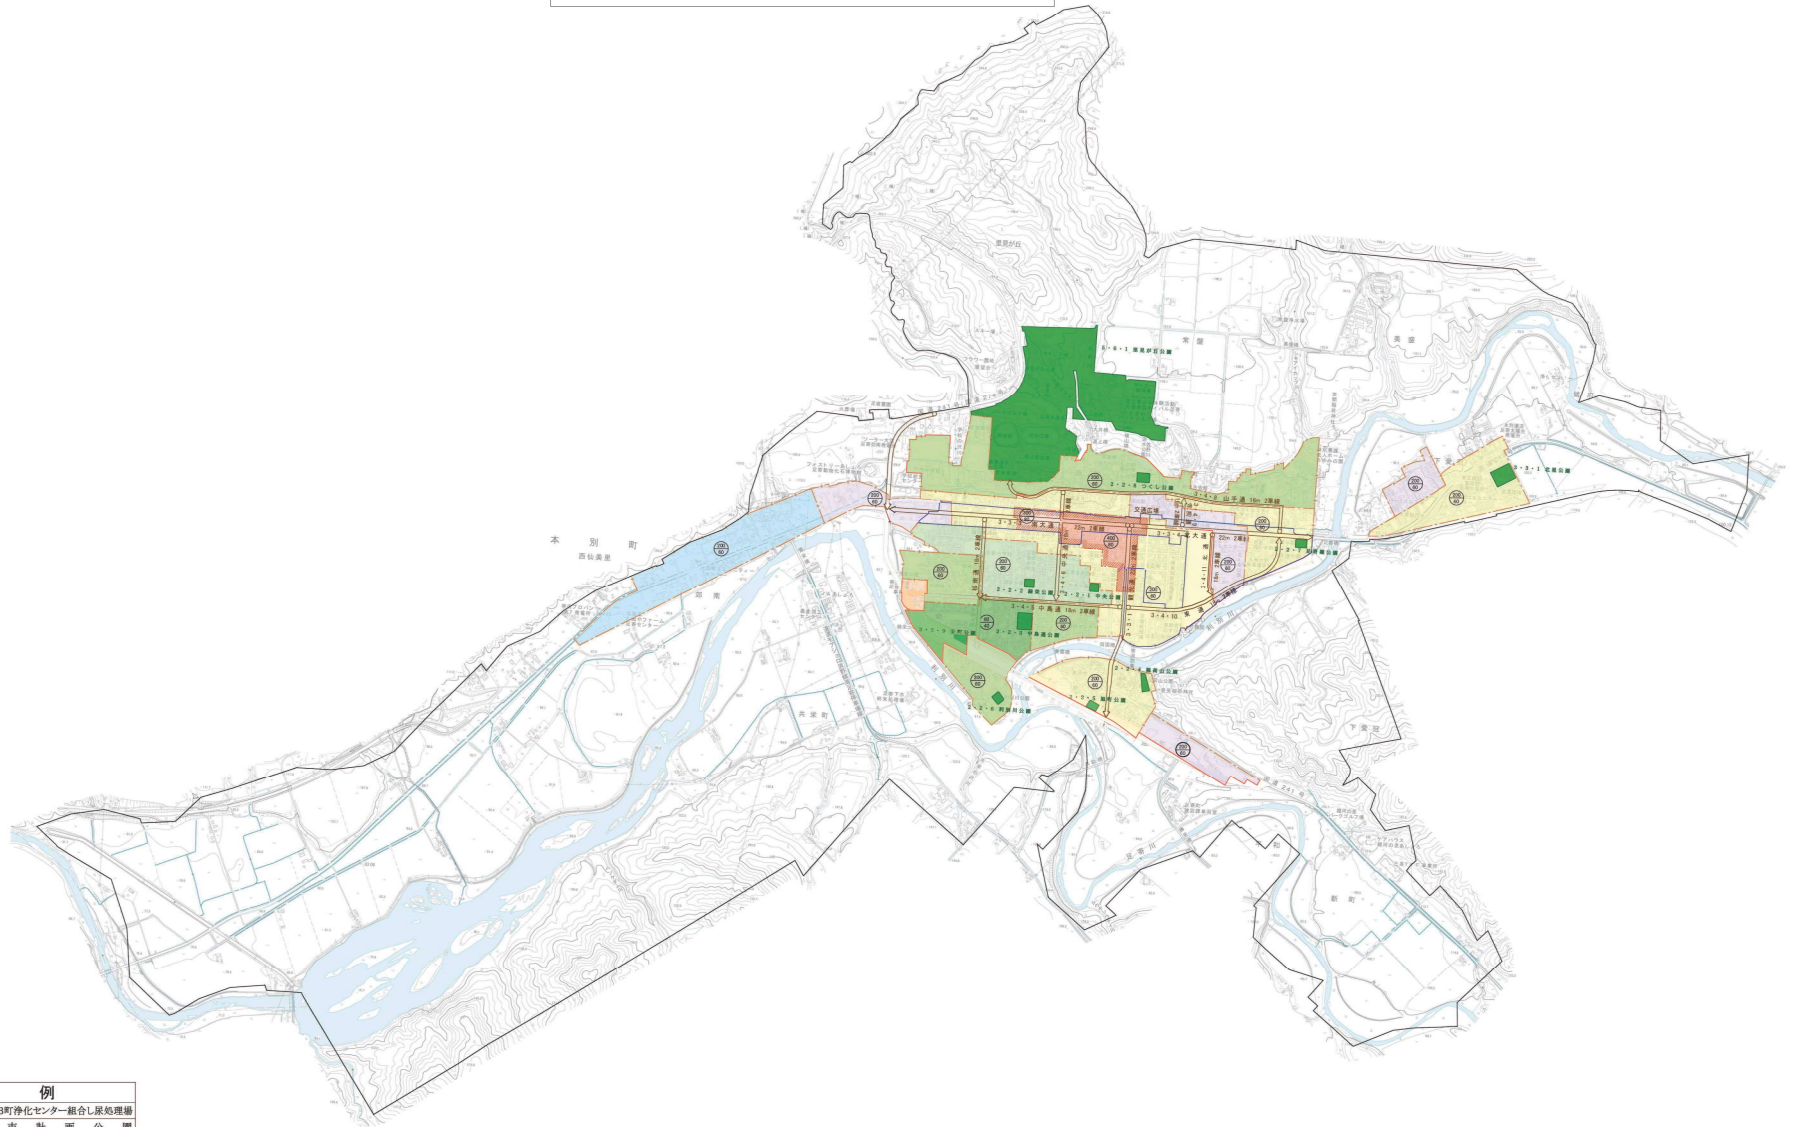

足寄都市計画用途地域 総括図

凡 例	
用途地域	池北3町浄化センター組合し処理場
第1種住居地域	都市計画公園
第2種住居地域	2-2-1 都市計画公園(区分・規模・番号)
第3種住居地域	都市計画道路
第4種住居地域	3-3-1 都市計画道路(区分・規模・番号)
第1種住居地域	用途地域界(消滅済)
第2種商業地域	用途地域界(消滅済)
商業地域	都市計画区域界
準工業地域	足寄市街地区土地区画整理事業(施行区域)
工業地域	
準防火地域	