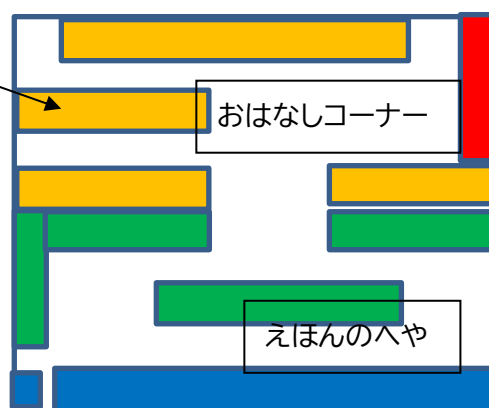

子どもから大人までの「なぜ？」「ふしぎ！」を解決

知る楽しさがいっぱい科学絵本

魔法やファンタジーなら楽しめるのに、科学となると急にむずかしく感じてしまう。でも、科学絵本なら「考え」「遊び」「発見」から知る楽しさが味わえます。

科学えほんコーナー

『せいめいのれきし 改訂版』

バージニア・リー・バートン

生命の誕生から現在までの壮大な時間の流れを劇の舞台のように紹介。時間の流れと生きものの誕生から進化の歴史がわかります。

家読（うちどく）コーナー入れ替えました

家読（うちどく）おすすめ図書コーナーの本を入れ替えました。「よい絵本」だけではなく、「家族で読んでほしい本」を紹介しています。

今まで紹介したおすすめ図書をまとめたブックリストも配布しています。どうぞご利用ください。

おはなし会のお知らせ

おはなし「たんぽぽ」

（乳幼児対象）

4月5日（水）

5月は、お休みです。